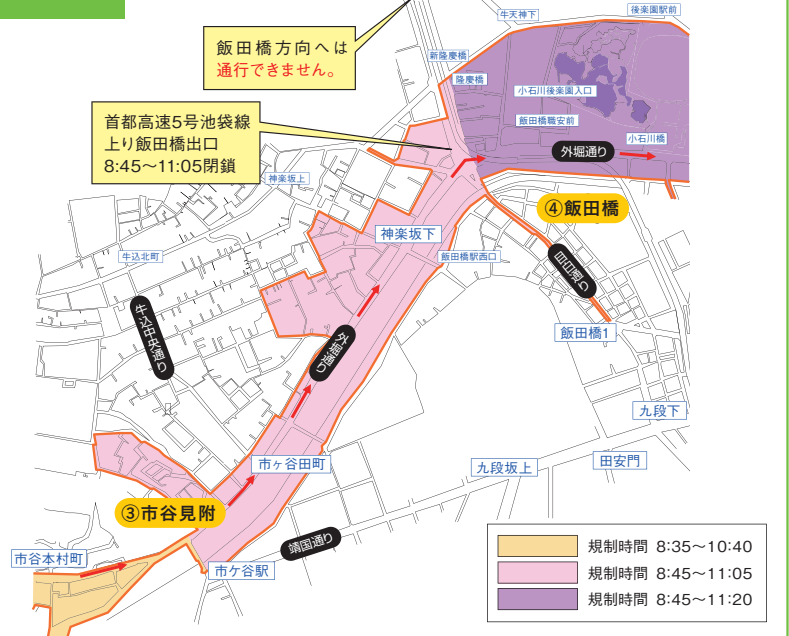

飯田橋地区

地図提供: 警視庁

交通規制のご案内

■東京マラソン2025公式サイト(パソコン・スマートフォン)
<https://www.marathon.tokyo/about/traffic/>
大会公式サイトでは各区版にてより詳細な交通規制図をご案内しております。
また、う回ルートの検索も可能です。(2月上旬より)

■お問い合わせ先
03-6705-0668

警視庁に対する
お問い合わせ

■お問い合わせ先
■警視庁ホームページ(パソコン・スマートフォン)

03-3581-4321 (受付時間8:30~17:15 ※土日、祝日を除く)

警視庁 検索

受付時間	1月14日(火)~2月21日(金)(土日、祝日を除く)	10:00~17:00
	2月25日(火)~3月1日(土)	10:00~18:00
	3月2日(日)(大会当日)	7:00~20:30

たくさんの笑顔が走る 首都東京